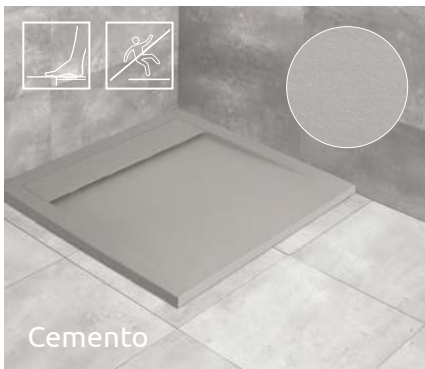

White

Cemento

Anthracite

Black

TEOS C

To be installed on floor, siphon outlet \varnothing 90 mm, recommended siphon HS1. The shower tray can be cut to the individual sizes (more details on p. 548).

TEOS C	A1	A2	B	C1	C2	D	E	H1	H2
80×80	800	800	50	400	125	200	60	40	20
90×90	900	900	150	450	125	200	60	40	20
100×100	1000	1000	250	500	125	200	60	40	20

Model	Art. No.			
	White	Cemento	Anthracite	Black
TEOS C 80×80	HTC8080-04	HTC8080-74	HTC8080-64	HTC8080-54
TEOS C 90×90	HTC9090-04	HTC9090-74	HTC9090-64	HTC9090-54
TEOS C 100×100	HTC100100-04	HTC100100-74	HTC100100-64	HTC100100-54