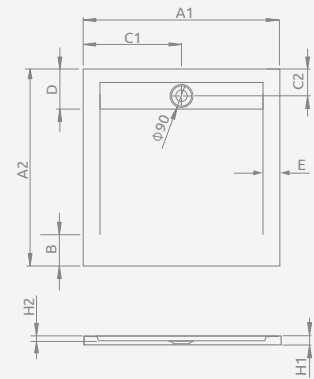

White

Cemento

Anthracite

Black

TEOS C

To be installed on floor, siphon outlet \varnothing 90 mm, recommended siphon HS1. The shower tray can be cut to the individual sizes (more details on p. 548).

TEOS C	A1	A2	B	C1	C2	D	E	H1	H2
80×80	800	800	50	400	125	200	60	40	20
90×90	900	900	150	450	125	200	60	40	20
100×100	1000	1000	250	500	125	200	60	40	20

Model	Art. No.			
	White	Cemento	Anthracite	Black
TEOS C 80×80	HTC8080-04	HTC8080-74	HTC8080-64	HTC8080-54
TEOS C 90×90	HTC9090-04	HTC9090-74	HTC9090-64	HTC9090-54
TEOS C 100×100	HTC100100-04	HTC100100-74	HTC100100-64	HTC100100-54