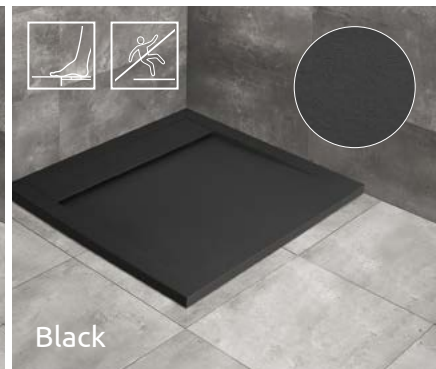

White

Cemento

Anthracite

Black

TEOS C

To be installed on floor, siphon outlet \varnothing 90 mm, recommended siphon HS1. The shower tray can be cut to the individual sizes (more details on p. 548).

TEOS C	A1	A2	B	C1	C2	D	E	H1	H2
80×80	800	800	50	400	125	200	60	40	20
90×90	900	900	150	450	125	200	60	40	20
100×100	1000	1000	250	500	125	200	60	40	20

Model	Art. No.			
	White	Cemento	Anthracite	Black
TEOS C 80×80	HTC8080-04	HTC8080-74	HTC8080-64	HTC8080-54
TEOS C 90×90	HTC9090-04	HTC9090-74	HTC9090-64	HTC9090-54
TEOS C 100×100	HTC100100-04	HTC100100-74	HTC100100-64	HTC100100-54